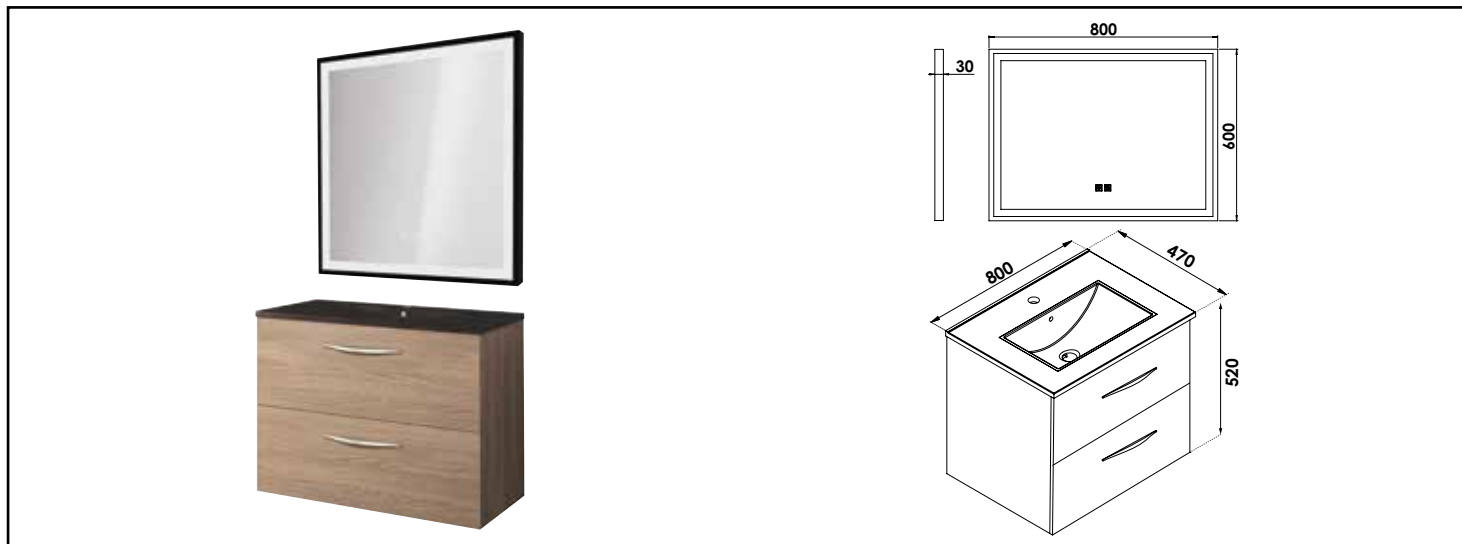

MEUBLE SUSP DUBAÏ MIROIR LED SEVILLE - LARG 80 CM - FINITION CÉSURÉ - PLAN NOIR

COMPATIBILITÉ

Veiller à l'encombrement nécessaire au montage et à la pose du meuble.